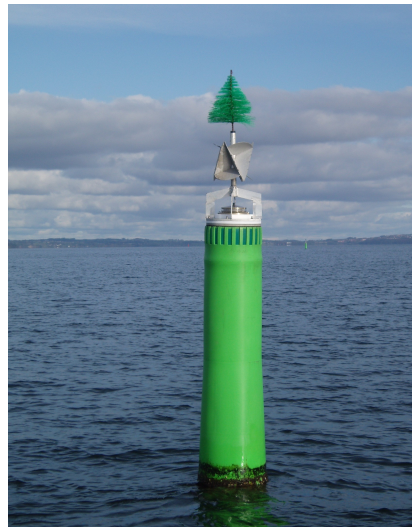

Tekniske data

Materiale

PE fyldt med freonfrit polystyren skum

Dimensioner og vægt

| | |
|-------------|--------------|
| Længde | 7mtr. |
| Bredde | 700mm |
| Vægt | 130kg |
| Ballastvægt | 300kg (stål) |

IALA standardtyper

Rød
Grøn
Gul
Kompas

Standardudstyr

Intern radarreflektor
Lysreflekser
Tøptegnsholder

Ekstraudstyr

Plastik toptegn
Børste toptegn (Ø300mm eller Ø450mm)

Udskiftelige zink anoder
Forankringsbøjle (stål)